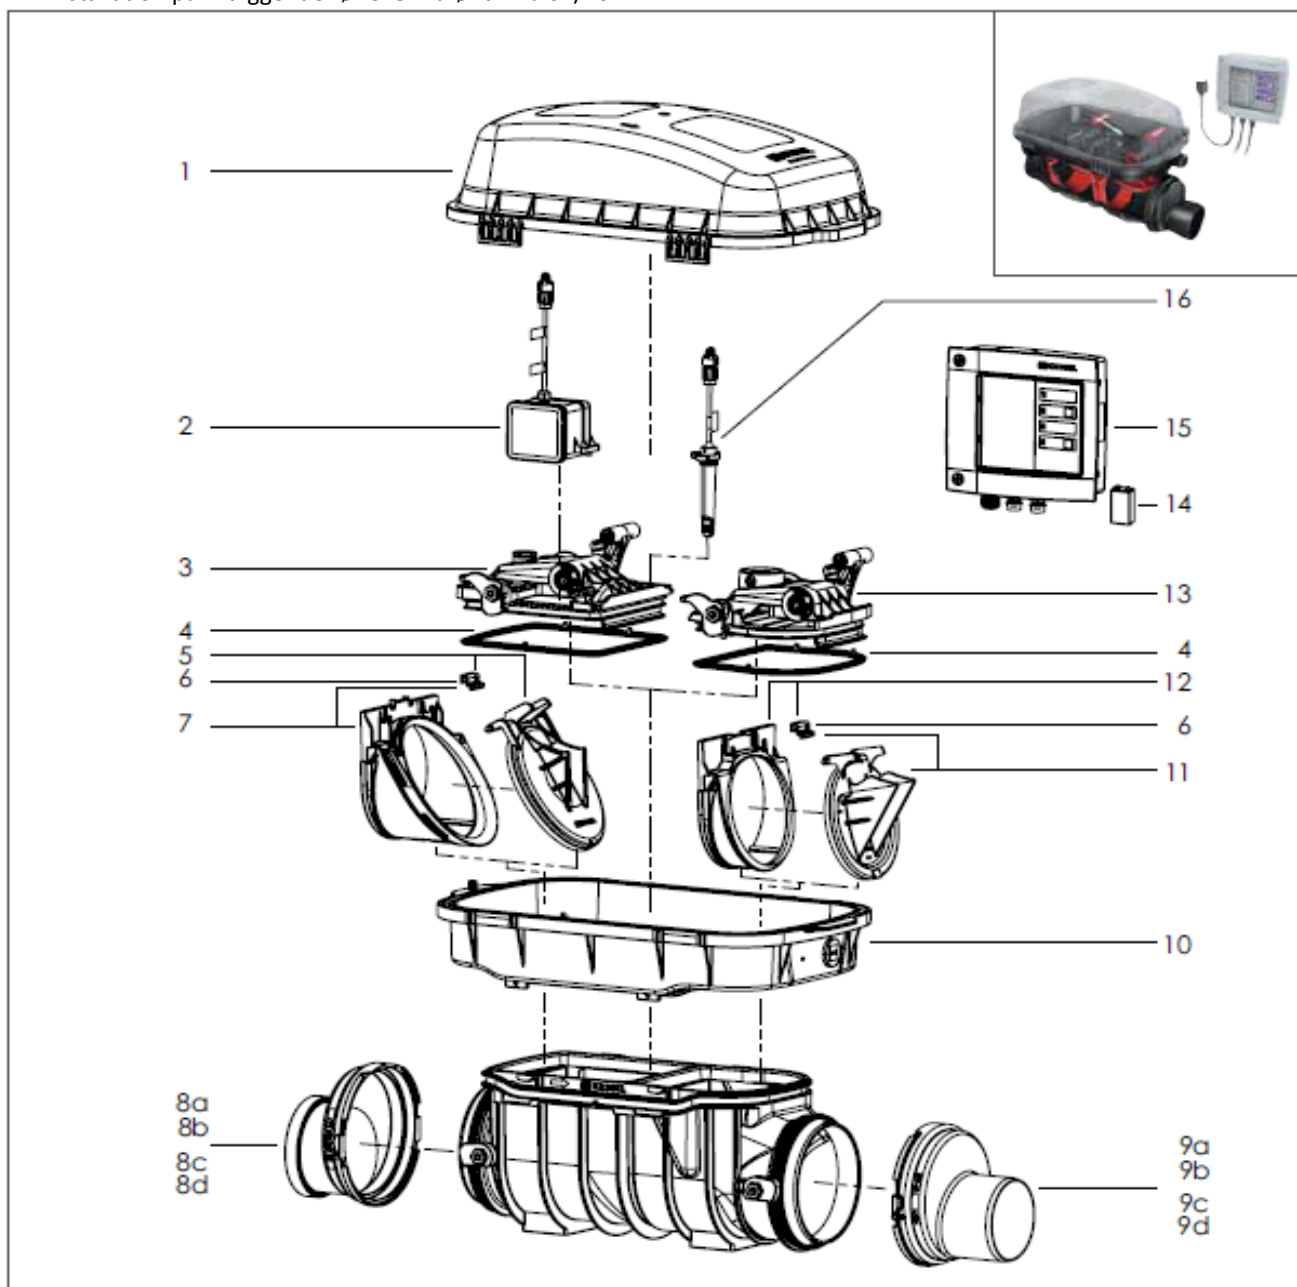

Staufix FKA Standard

Til Installation på fritliggende rør eller i brønd. Fra 01/2011

KESSEL

Pos.	Beskrivelse	Prod.nr.	Pos.	Beskrivelse	Prod.nr.
1	Beskyttelseslåg	100300121	9	Spidsende inkl. pakning	
2	Komplet motor med 5m kabel	154149910	9a	Ø 100	100300122
3	Dæksel til tilløbssiden	100300526	9b	Ø 125	100300529
4	Pakningsæt I	100300456	9c	Ø 150	100300123
5	Motorstyret kontraklap	100300402	9d	Ø 200	100300124
6	Kontraklap clips	100300403	10	Fritliggende overgangsstykke	100300161
7	Indskudsdel	100300469	11	Kontraklap	100300464
7a	Muffe inkl. pakning		12	Indskudsdel med clips	100300465
7b	Ø 100	100300125	13	Dæksel til afløbssiden	100300527
7c	Ø 125	100300530	14	Batteri	100300410
7d	Ø 150	100300127	15	Kontrol Box	100300471
8	Ø 200	100300128	16	Optisk sonde med 3 skruer	154149900