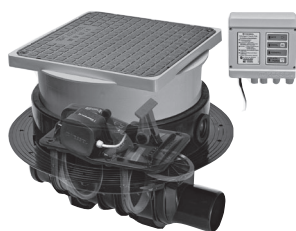

# KESSEL højvandslukke Staufix FKA

## Installation i betondæk/gulv. Til år 12/2010

Højvandslukke

1

Hybride pumpestationer

2

Pumpestationer

3

Gulvafløb

4

Udskillere

5

Septiktanke

6

Rainwater  
harvesting

7

Pos.	Produkt nr.	Beskrivelse
1	100300113	Dæksel grå til flisegulv
2	100300408	Pakning til dæksel 400x400mm
3	100301153	Grå topstykke af plast.
4	100300409	Pakning fra grundskål til topstykke til 2014
5		<b>Motor til kontraklap</b>
5a	100300472	Kontraklap motor 5m kabel (gammel model)
5b	100300572	Kontraklap motor 10m kabel (gammel model)
6	100300573	Tætningsring til håndtag
7	100300482	Plast håndtag til Staufix FKA
8		<b>Dækseltype</b>
8a	100300460	Plastdæksel til FKA
8b	100300461	Plastdæksel til Staufix FKA
9	100300455	Staufix FKA pakningssæt
10	100300463	Indskudsdel til kontraklap til Staufix FKA

Pos.	Produkt nr.	Beskrivelse
11	100300462	Staufix FKA kontraklap til motor
12	100300410	Batteri E-Blok 9V
13	100300471	Staufix FKA Komfort Kontrolboks
13a	100300550	Kabel stik sæt til Staufix FKA/Pumpfix F/Ecolift
14	100300537	Skruesæt
15		<b>Kontraklap</b>
15a	100300466	Staufix FKA kontraklap
15b	100300467	Staufix FKA kontraklap til manuel håndtag
16		<b>Optisk sonde</b>
16a	154149900	Optisk sonde med 5 meter kabel
16b	100300473	Optisk sonde m 15m kabel
17	100300112	Dæksel sort plast skridsikker
18	154149950	Tragt for tæthedsprøvning