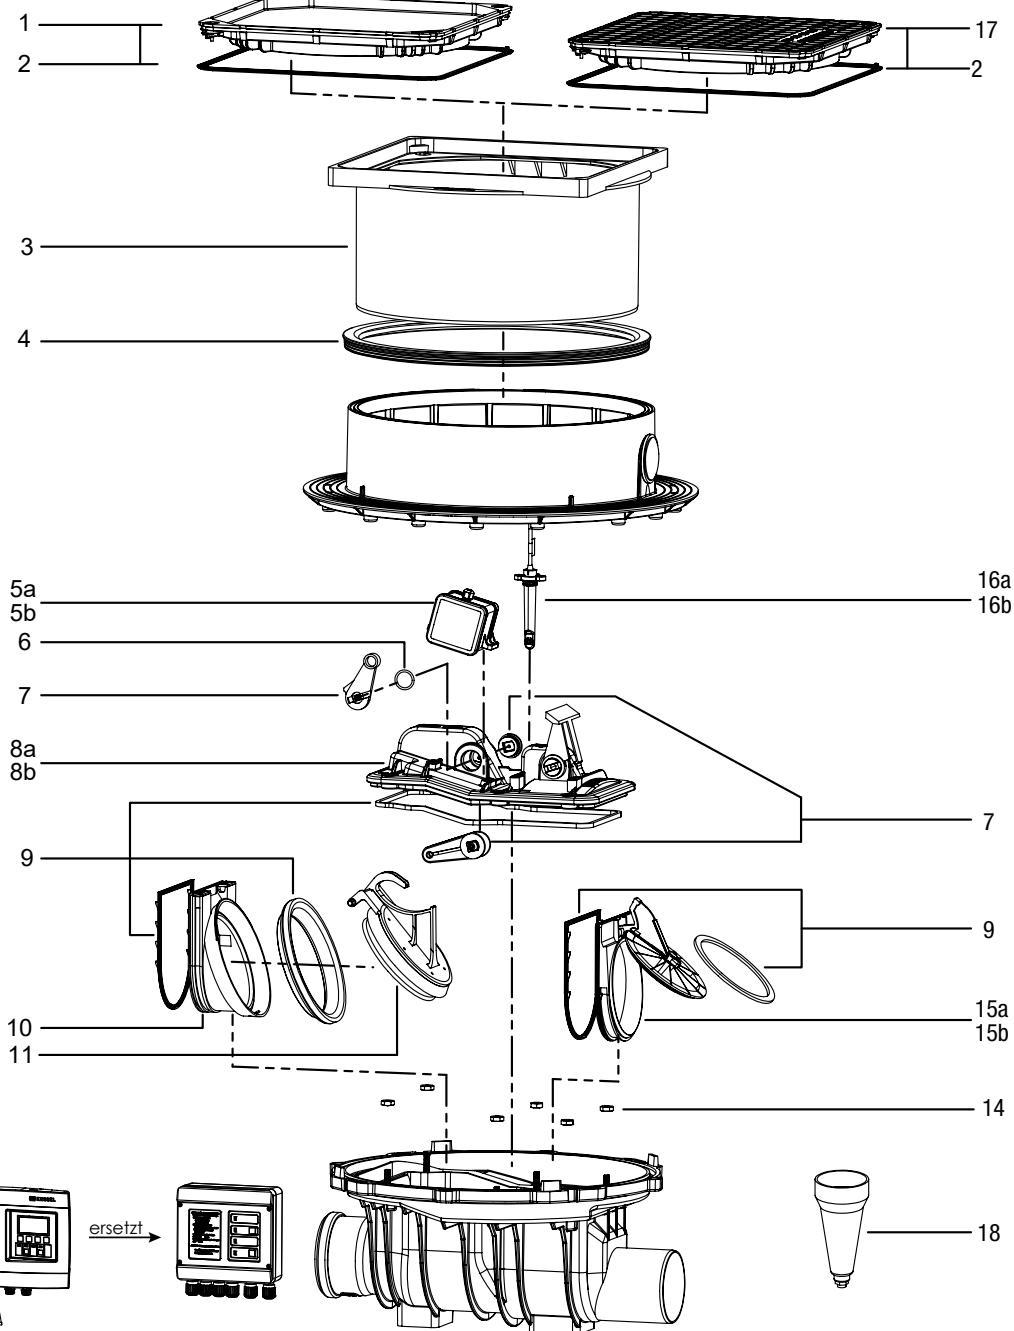

4

Udskillere

5

Septiktanke

6

Rainwater  
harvesting

7

Pos.	Produkt nr.	Beskrivelse
1	100300113	Dæksel grå til flisegulv
2	100300408	Pakning til dæksel 400x400mm
3	100301153	Grå topstykke af plast.
4	100300409	Pakning fra grundskål til topstykke til 2014
5		<b>Motor til kontraklap</b>
5a	100300472	Kontraklap motor 5m kabel (gammel model)
5b	100300572	Kontraklap motor 10m kabel (gammel model)
6	100300573	Tætningsring til håndtag
7	100300482	Plast håndtag til Staufix FKA
8		<b>Dækseltype</b>
8a	100300460	Plastdæksel til FKA
8b	100300461	Plastdæksel til Staufix FKA
9	100300455	Staufix FKA pakningssæt
10	100300463	Indskudsdel til kontraklap til Staufix FKA

Pos.	Produkt nr.	Beskrivelse
11	100300462	Staufix FKA kontraklap til motor
12	100300410	Batteri E-Blok 9V
13	100300471	Staufix FKA Komfort Kontrolboks
13a	100300550	Kabel stik sæt til Staufix FKA/Pumpfix F/Ecolift
14	100300537	Skruesæt
15		<b>Kontraklap</b>
15a	100300466	Staufix FKA kontraklap
15b	100300467	Staufix FKA kontraklap til manuel håndtag
16		<b>Optisk sonde</b>
16a	154149900	Optisk sonde med 5 meter kabel
16b	100300473	Optisk sonde m 15m kabel
17	100300112	Dæksel sort plast skridsikker
18	154149950	Tragt for tæthedsprøvning