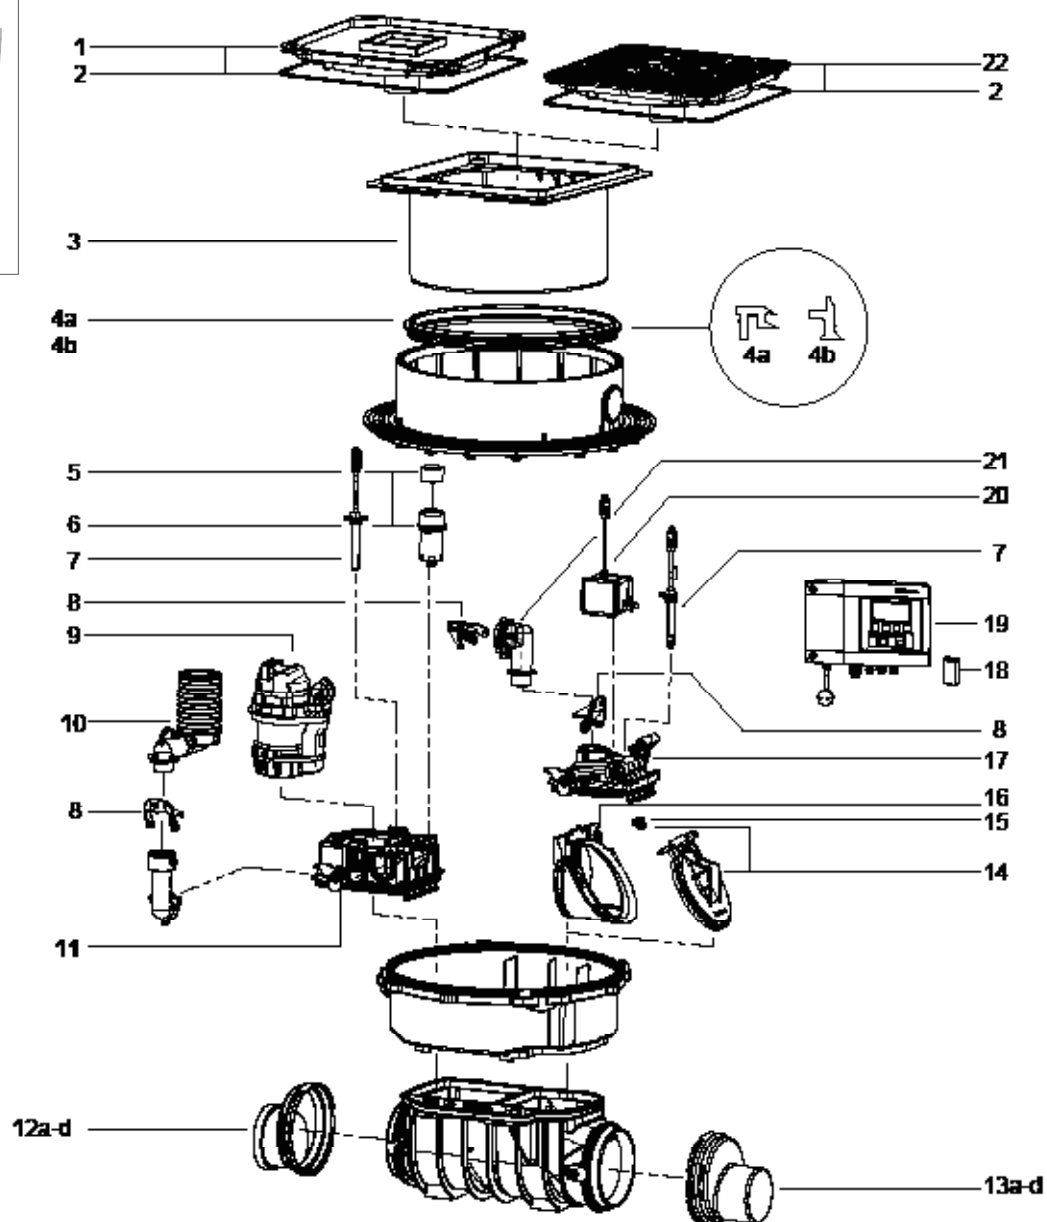

Udskillere

5

Septitanke

6

Regnvand

7

23

Pos.	Produktnr.	Beskrivelse
1	100300110	Dæksel grå med gulvafløb til flisegulv inkl. multistop
2	100300408	Pakning til dæksel 400x400mm
3	100301153	Grå topstykke af plast.
4		<b>Pakning</b>
4a	100300409	Pakning fra grundskål til topstykke til 2014
4b	100300570	Pakning fra grundskål til topstykke fra 2014
5	100300507	Aktivt kulfilter indsats til Pumpfix F Komfort
6	100300423	Komplet aktiv kulfilter til Pumpfix F Komfort og Ecolift
7	154149900	Optisk sonde med 5 meter kabel
8	100300406	Snaplås til alle Kessel pumper
9	100300114	Erstatningspumpe til Pumpfix F og Ecolift
10	100300522	Indvendig afløb Ø 70mm
11	100300505	Dæksel til tilløbssiden med afløb til Pumpfix F Komfort
12		<b>Muffe inkl. pakning</b>
12a	100300125	Studs Ø110 med muffe
12b	100300530	Studs Ø125 med muffe

Pos.	Produktnr.	Beskrivelse
12c	100300127	Studs Ø160 med muffe
12d	100300128	Studs Ø200 med muffe
13		<b>Spidsende inkl. pakning</b>
13a	100300122	Studs Ø110 med spidsende
13b	100300529	Studs Ø125 med spidsende
13c	100300123	Studs Ø160 med spidsende
13d	100300124	Studs Ø200 med spidsende
14	100300402	Motor kontraklappe til Komfort modeller
15	100300403	Klappe clips til indskudsdel og kontraklappe
16	100300469	Indskudsdel for motorklap til Komfort modeller
17	100300506	Dæksel til afløbssiden med afløb til Pumpfix F Komfort
18	100300410	Batteri E-Blok 9V
19	100300425	Alarmboks til Pumpfix F Komfort
20	154149910	Kontraklap motor til Staufix FKA og Pumpfix F
21	100300434	Pumperør til Pumpfix
22	100300111	Dæksel sort plast med gulvafløb
23	100300525	Pakningsset til Pumpfix F