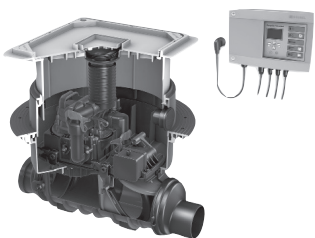

Højvandslukke

1

Hybride pumpestationer

2

Pumpestationer

3

Gulvafløb

4

Udskillere

5

Septitanke

6

Regnvand

7

23

Pos.	Produktnr.	Beskrivelse
1	100300110	Dæksel grå med gulvafløb til flisegulv inkl. multistop
2	100300408	Pakning til dæksel 400x400mm
3	100301153	Grå topstykke af plast.
4		<b>Pakning</b>
4a	100300409	Pakning fra grundskål til topstykke til 2014
4b	100300570	Pakning fra grundskål til topstykke fra 2014
5	100300507	Aktivt kulfilter indsats til Pumpfix F Komfort
6	100300423	Komplet aktiv kulfilter til Pumpfix F Komfort og Ecolift
7	154149900	Optisk sonde med 5 meter kabel
8	100300406	Snaplås til alle Kessel pumper
9	100300114	Erstatningspumpe til Pumpfix F og Ecolift
10	100300522	Indvendig afløb Ø 70mm
11	100300505	Dæksel til tilløbssiden med afløb til Pumpfix F Komfort
12		<b>Muffe inkl. pakning</b>
12a	100300125	Studs Ø110 med muffe
12b	100300530	Studs Ø125 med muffe

Pos.	Produktnr.	Beskrivelse
12c	100300127	Studs Ø160 med muffe
12d	100300128	Studs Ø200 med muffe
13		<b>Spidsende inkl. pakning</b>
13a	100300122	Studs Ø110 med spidsende
13b	100300529	Studs Ø125 med spidsende
13c	100300123	Studs Ø160 med spidsende
13d	100300124	Studs Ø200 med spidsende
14	100300402	Motor kontraklappe til Komfort modeller
15	100300403	Klappe clips til indskudsdel og kontraklappe
16	100300469	Indskudsdel for motorklap til Komfort modeller
17	100300506	Dæksel til afløbssiden med afløb til Pumpfix F Komfort
18	100300410	Batteri E-Blok 9V
19	100300425	Alarmboks til Pumpfix F Komfort
20	154149910	Kontraklap motor til Staufix FKA og Pumpfix F
21	100300434	Pumperør til Pumpfix
22	100300111	Dæksel sort plast med gulvafløb
23	100300525	Pakningsset til Pumpfix F