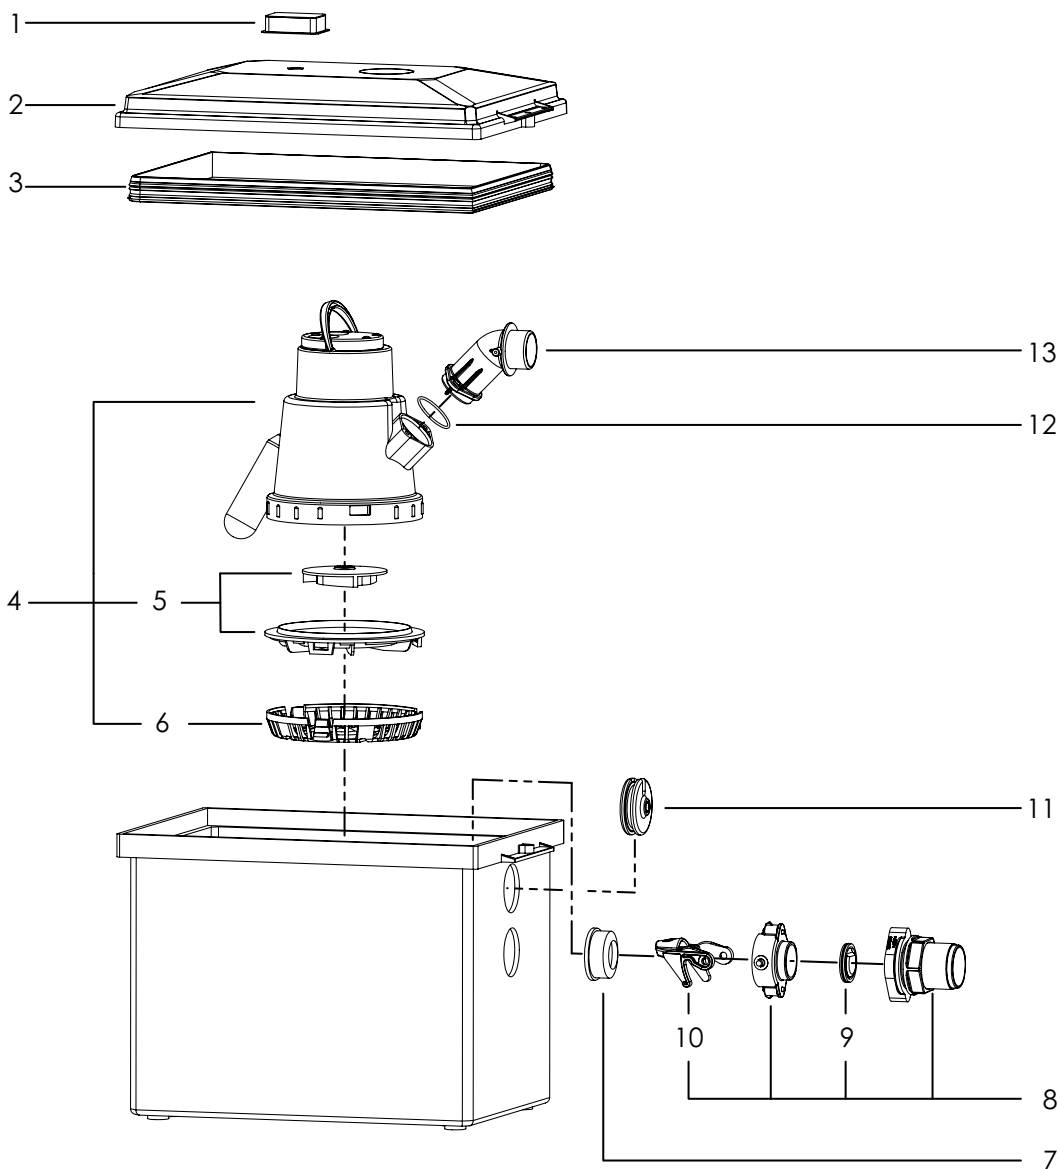

KESSEL-løftestation til gråt spildevand Minilift

Installation over jord

Pos.	Produkt nr.	Beskrivelse
1	100300497	Aktivt kulfilter med klemme
2	100300501	Beskyttelse sæt med låg
3	100300484	Dækselpakningen til Minilift
4	154079430	Ombytningspumpe KTP 300 til Minilift
5	100300502	Pumpehjul og sugedæksel
6	100300480	Plast rist til Minilift
7	100300407	Pakning til f.eks. Minilift, Aqualift S og Aqualift S Tronic
8	100300499	Komplet afløbssæt (Mono)
9	100300415	Kontraklap til KTP 300 Pumper
10	100300406	Snaplås til alle Kessel pumper

Pos.	Produkt nr.	Beskrivelse
11	100300485	Kabelforsegling
12	100300481	O-Ring
13	100300483	Afløbsstuds til pumpen i Minilift

1 Højvandslukke
2 Hybride pumpestationer
3 Pumpestationer
4 Gulvafløb
5 Udskillere
6 Septiktanke
7 Rainwater harvesting