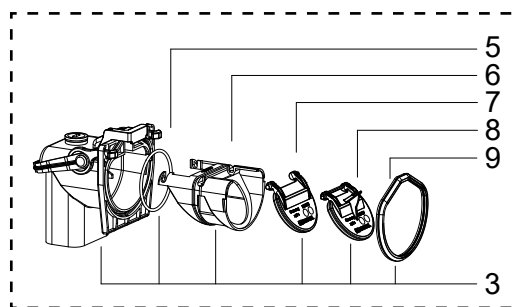

# KESSEL gulv afløb Drehfix

## Installation i betondæk/gulv. Fra år 01/2002

Pos.	Produkt nr.	Beskrivelse
1	100300414	Sort plast rist til Drehfix
2	100300416	Slamspand til Drehfix kælder afløb
3	154149870	Vandlås med højvandslukke til Drehfix og Universal
4	154149950	Tragt for tæthedsprøvning

Pos.	Produkt nr.	Beskrivelse
5	100300946	O-Ring til slæde i Universale og Drehfix
6	100300945	Slæde til kontraktapper i Universale og Drehfix
7	154149811	Klap til vandlås i Drehfix og Universal
8	154149810	Klap til vandlås i Drehfix og Universal (tvangslukning)
9	154149940	Flangepakning til vandlås i Drehfix og Universal
10	100300557	Serviceværktøj til vandlås (ikke illustreret)