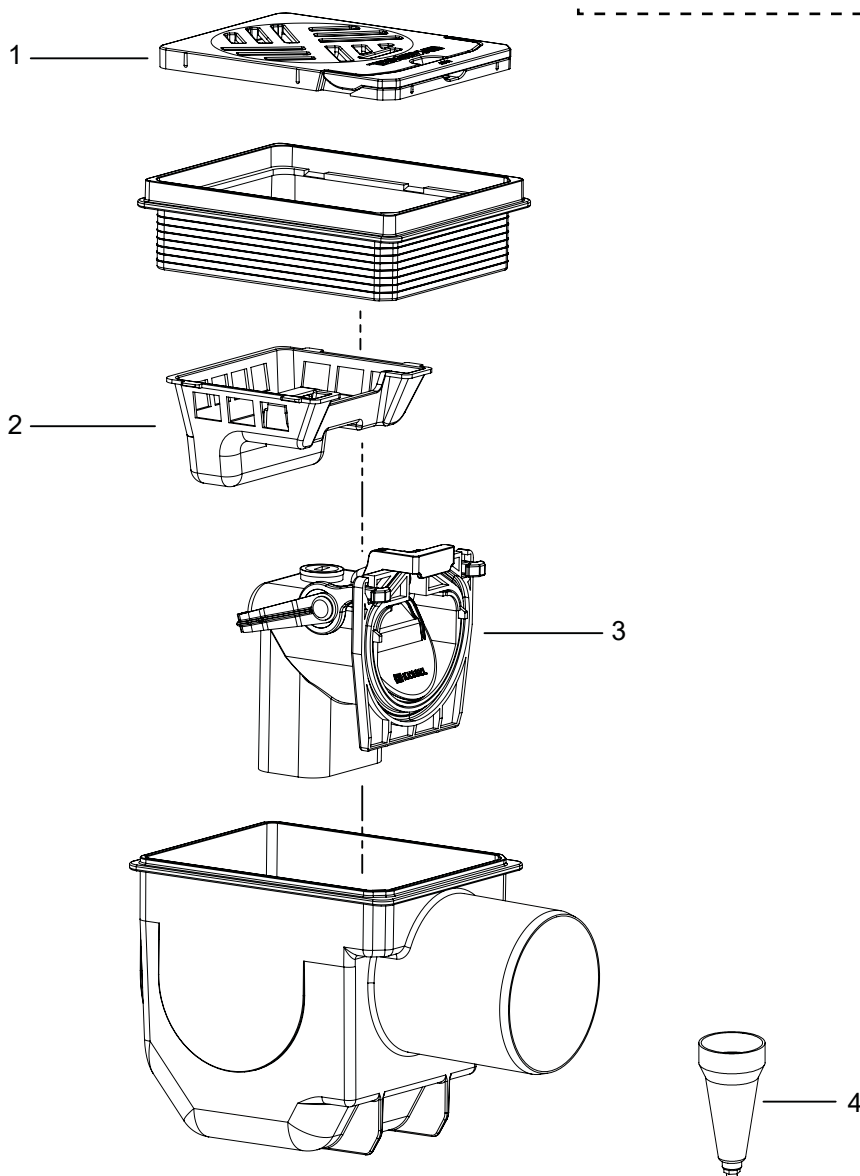

# KESSEL gulv afløb Drehfix

## Installation i betondæk/gulv. Fra år 01/2002

Pos.	Produkt nr.	Beskrivelse
1	100300414	Sort plast rist til Drehfix
2	100300416	Slamspand til Drehfix kælder afløb
3	154149870	Vandlås med højvandslukke til Drehfix og Universal
4	154149950	Tragt for tæthedsprøvning