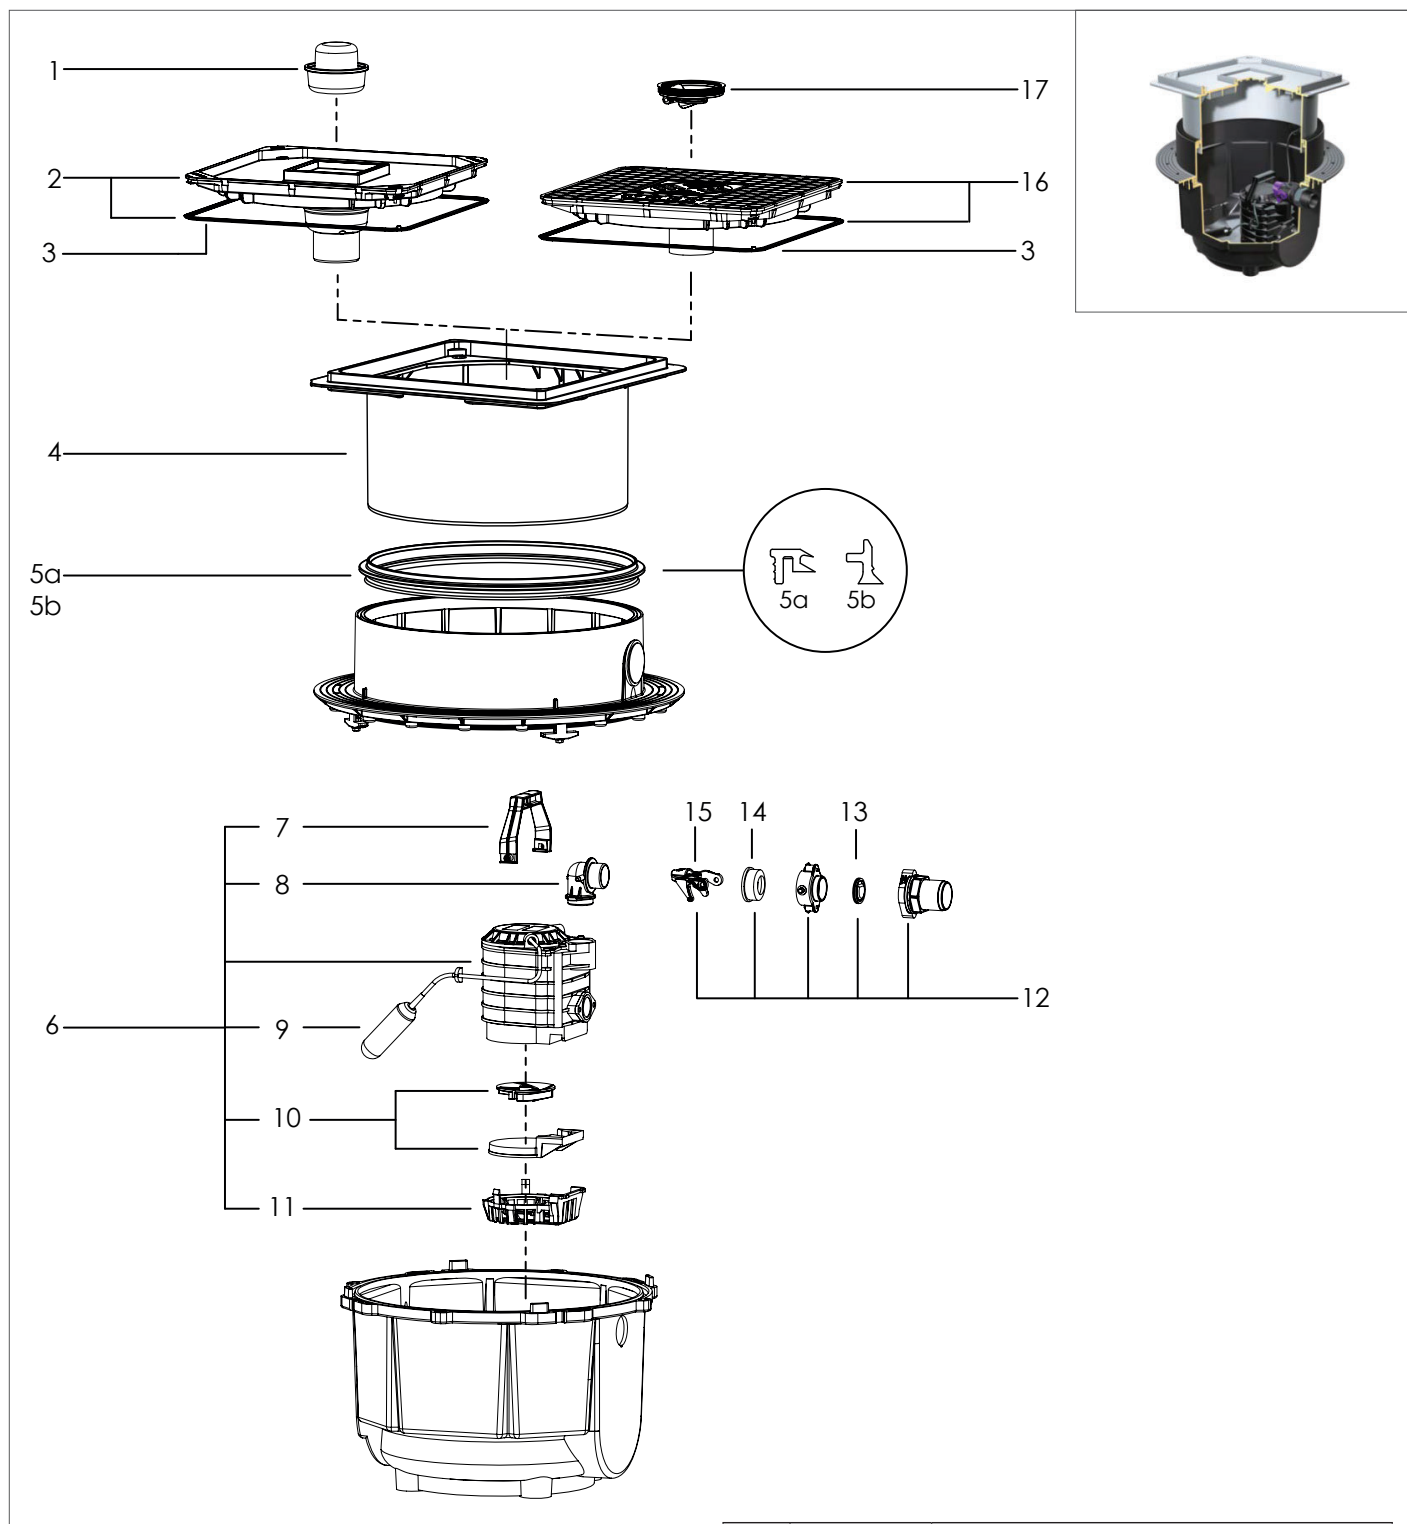

KESSEL-løftestation til gråt spildevand Aqualift S Mono Installation i betondæk/gulv

Pos.	Produkt nr.	Beskrivelse
1	100301180	Vandlås
2	100300138	Dæksel med Ø75mm afløb til flisegulv
3	100300408	Pakning til dæksel 400x400mm
4	100301153	Grå topstykke af plast.
5		Pakning
5a	100300409	Pakning fra grundskål til topstykke til 2014
5b	100300570	Pakning fra grundskål til topstykke fra 2014
6	154079451	Ombytningpumpe KTP 500 til Aqualift S
7	100300476	Pumpehåndtag

Pos.	Produkt nr.	Beskrivelse
8	101300597	Vinkel tilslutning i plast for KTP 500
9	100300498	Flydekontakt til Aqualift S
10	100300422	Pumpehjul udskiftningsæt for dykpumpe KTP 500
11	101300598	Bund til KTP 500 Pumpe
12	100300499	Komplet afløbssæt (Mono)
13	100300415	Kontraklap til KTP 300 Pumper
14	100300407	Pakning til f.eks. Minilift, Aqualift S og Aqualift S Tronic
15	100300406	Snaplås til alle Kessel pumper
16	100301182	Dæksel med sort rist
17	100300136	Multistop til 110mm afløb